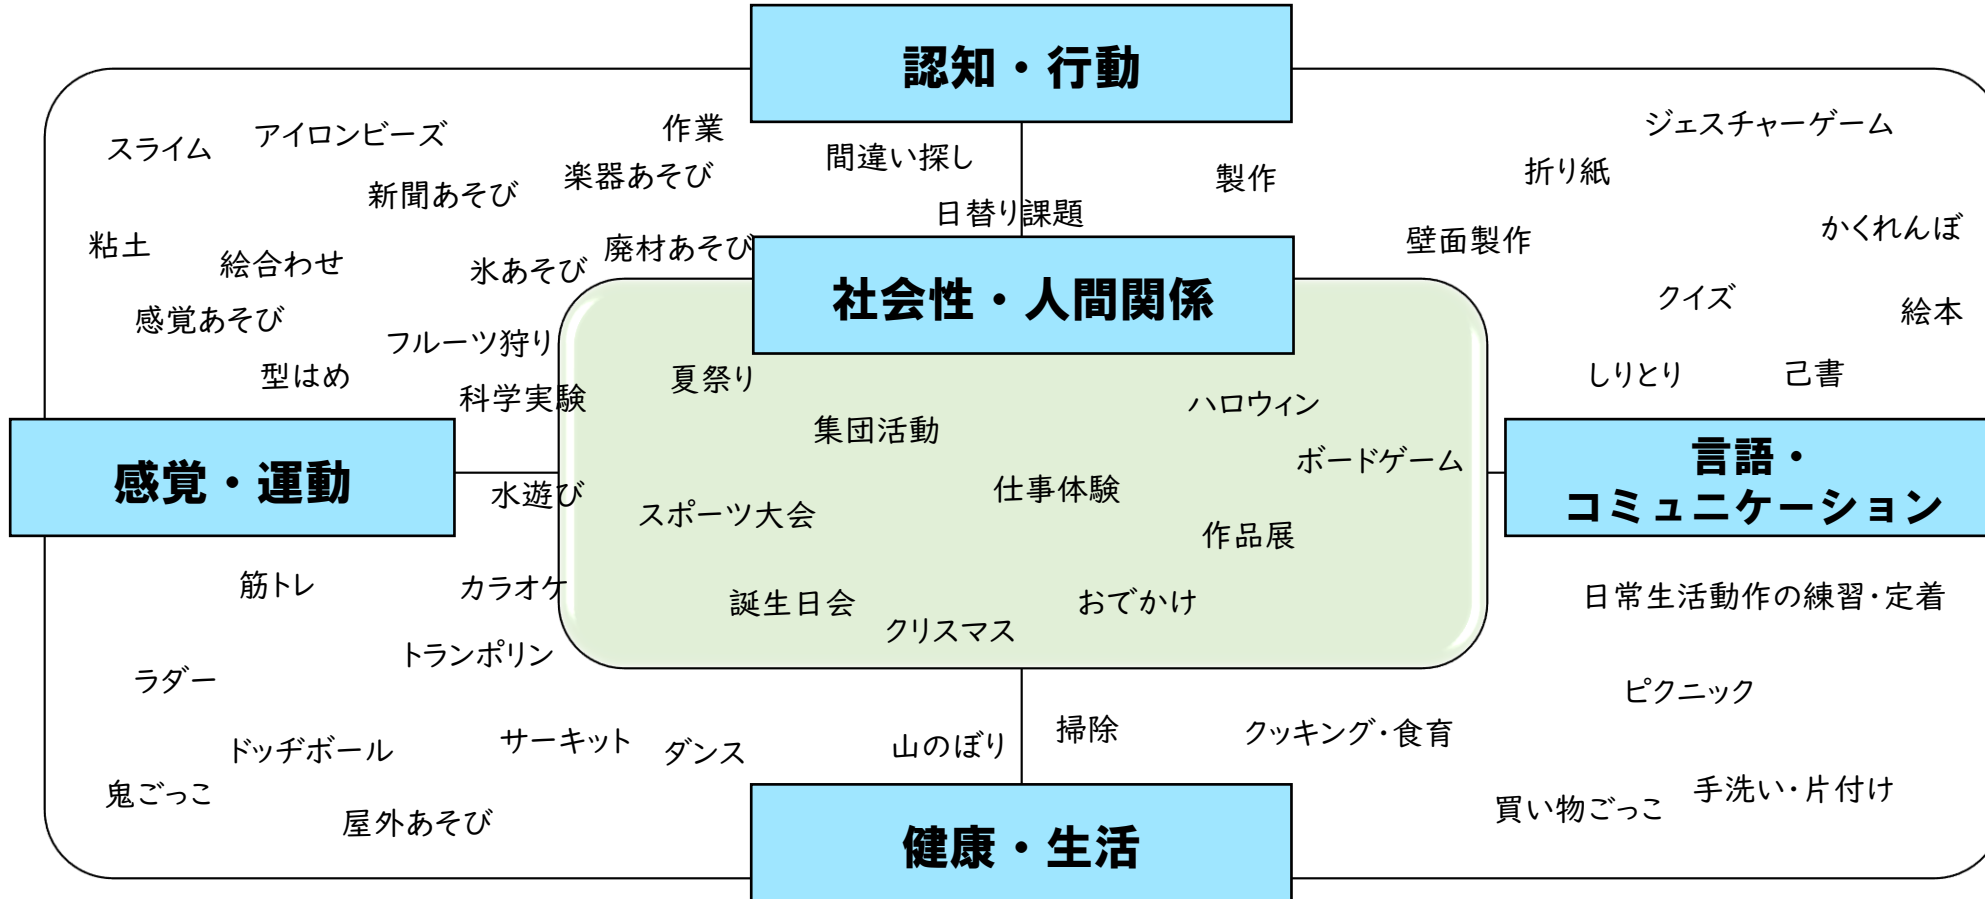

放課後等デイサービス あっぷでーと 支援理念

- ①子ども達が一步一步しっかりと成長できるように...
- ②スモールステップでできる体験・できた喜びを大切に

営業時間

平日 10:00~19:00
学校休業日 9:00~18:00

送迎実施の有無:あり

支援方針

- ・子どもの自立や成長を目標にした活動を通し、課題を達成する過程を楽しんでもらおうと考えています
- ・みんなで活動する時間を必ず持ちます。
- ・自分で決める。
- ・ほめることを大切にします。
- ・ダメなことは一貫してダメだと伝えます。

<移行支援>

- ・幼保⇒小学校などへの入学時の情報提供
- ・登校練習(下校も)

<地域支援・連携>

- ・秋祭りの参加 ハロウィンパレード
- ・親の会の場所提供 親の会参加

<職員の質の向上>

- ・各種研修会への参加
- ・親の会への参加